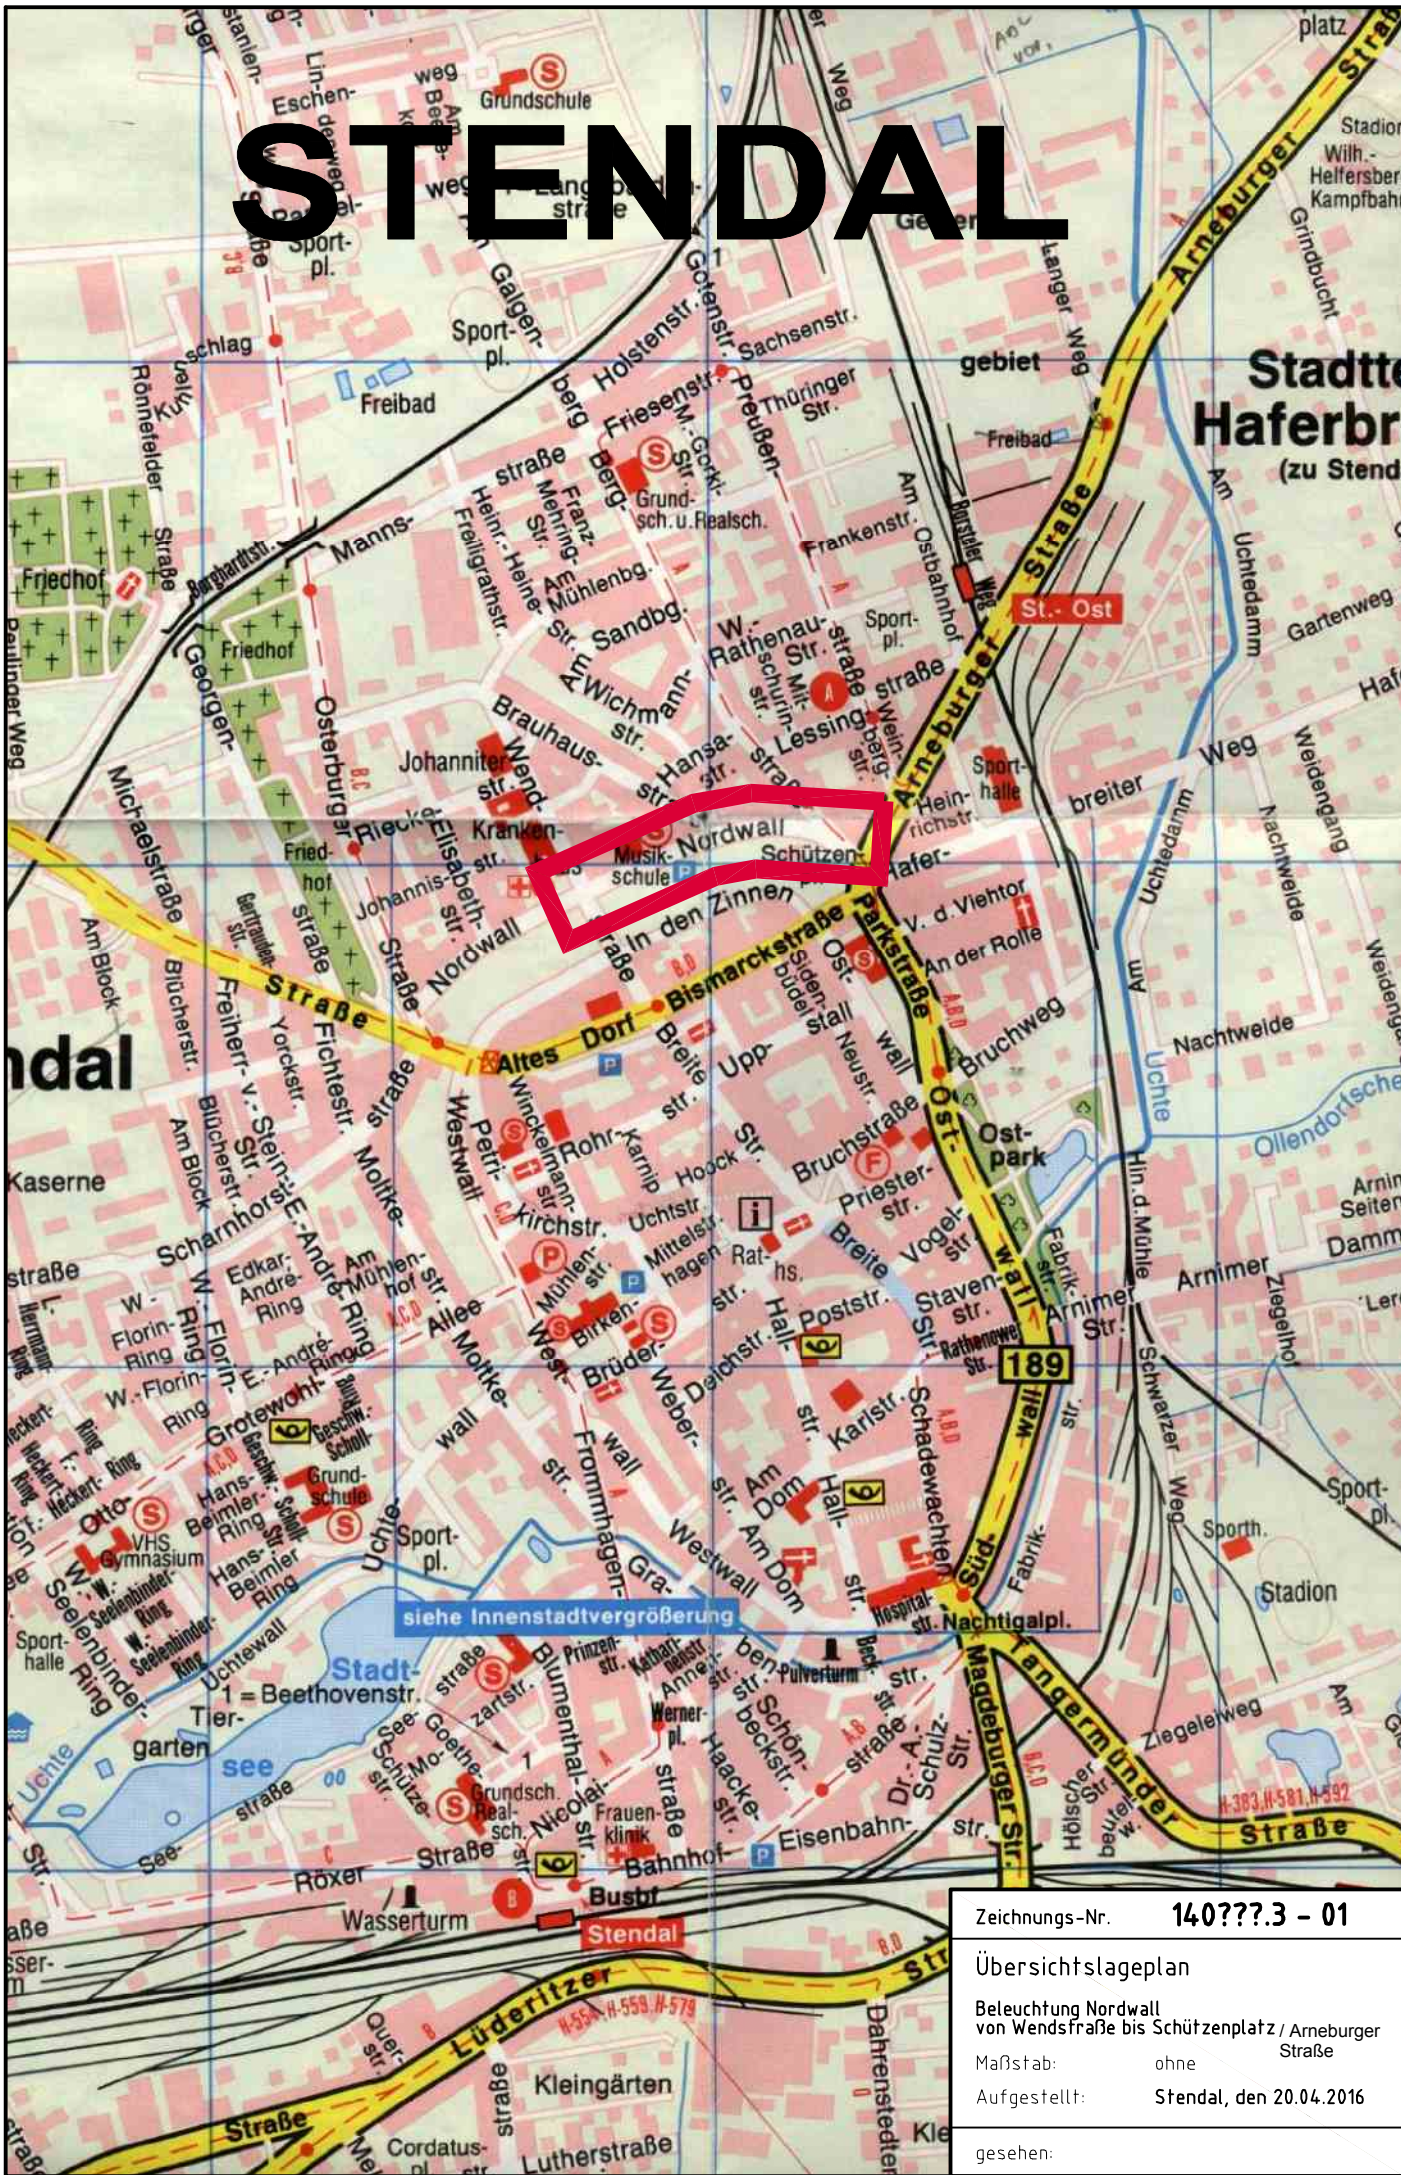

# STENDAL

Zeichnungs-Nr.	140???3 - 01
Übersichtslageplan	
Beleuchtung Nordwall von Wendsstraße bis Schützenplatz / Arneburger Straße	
Maßstab:	ohne
Aufgestellt:	Stendal, den 20.04.2016
gesehen:	

Y:\Plottaufträge LUDA\Nordwall Beleuchtung\uep.dwg, Model, 20.04.2016 15:46:23, ScanSoft PDF Create! (temporär)7485.pc3, A4 210 x 297 mm, 1:0.1