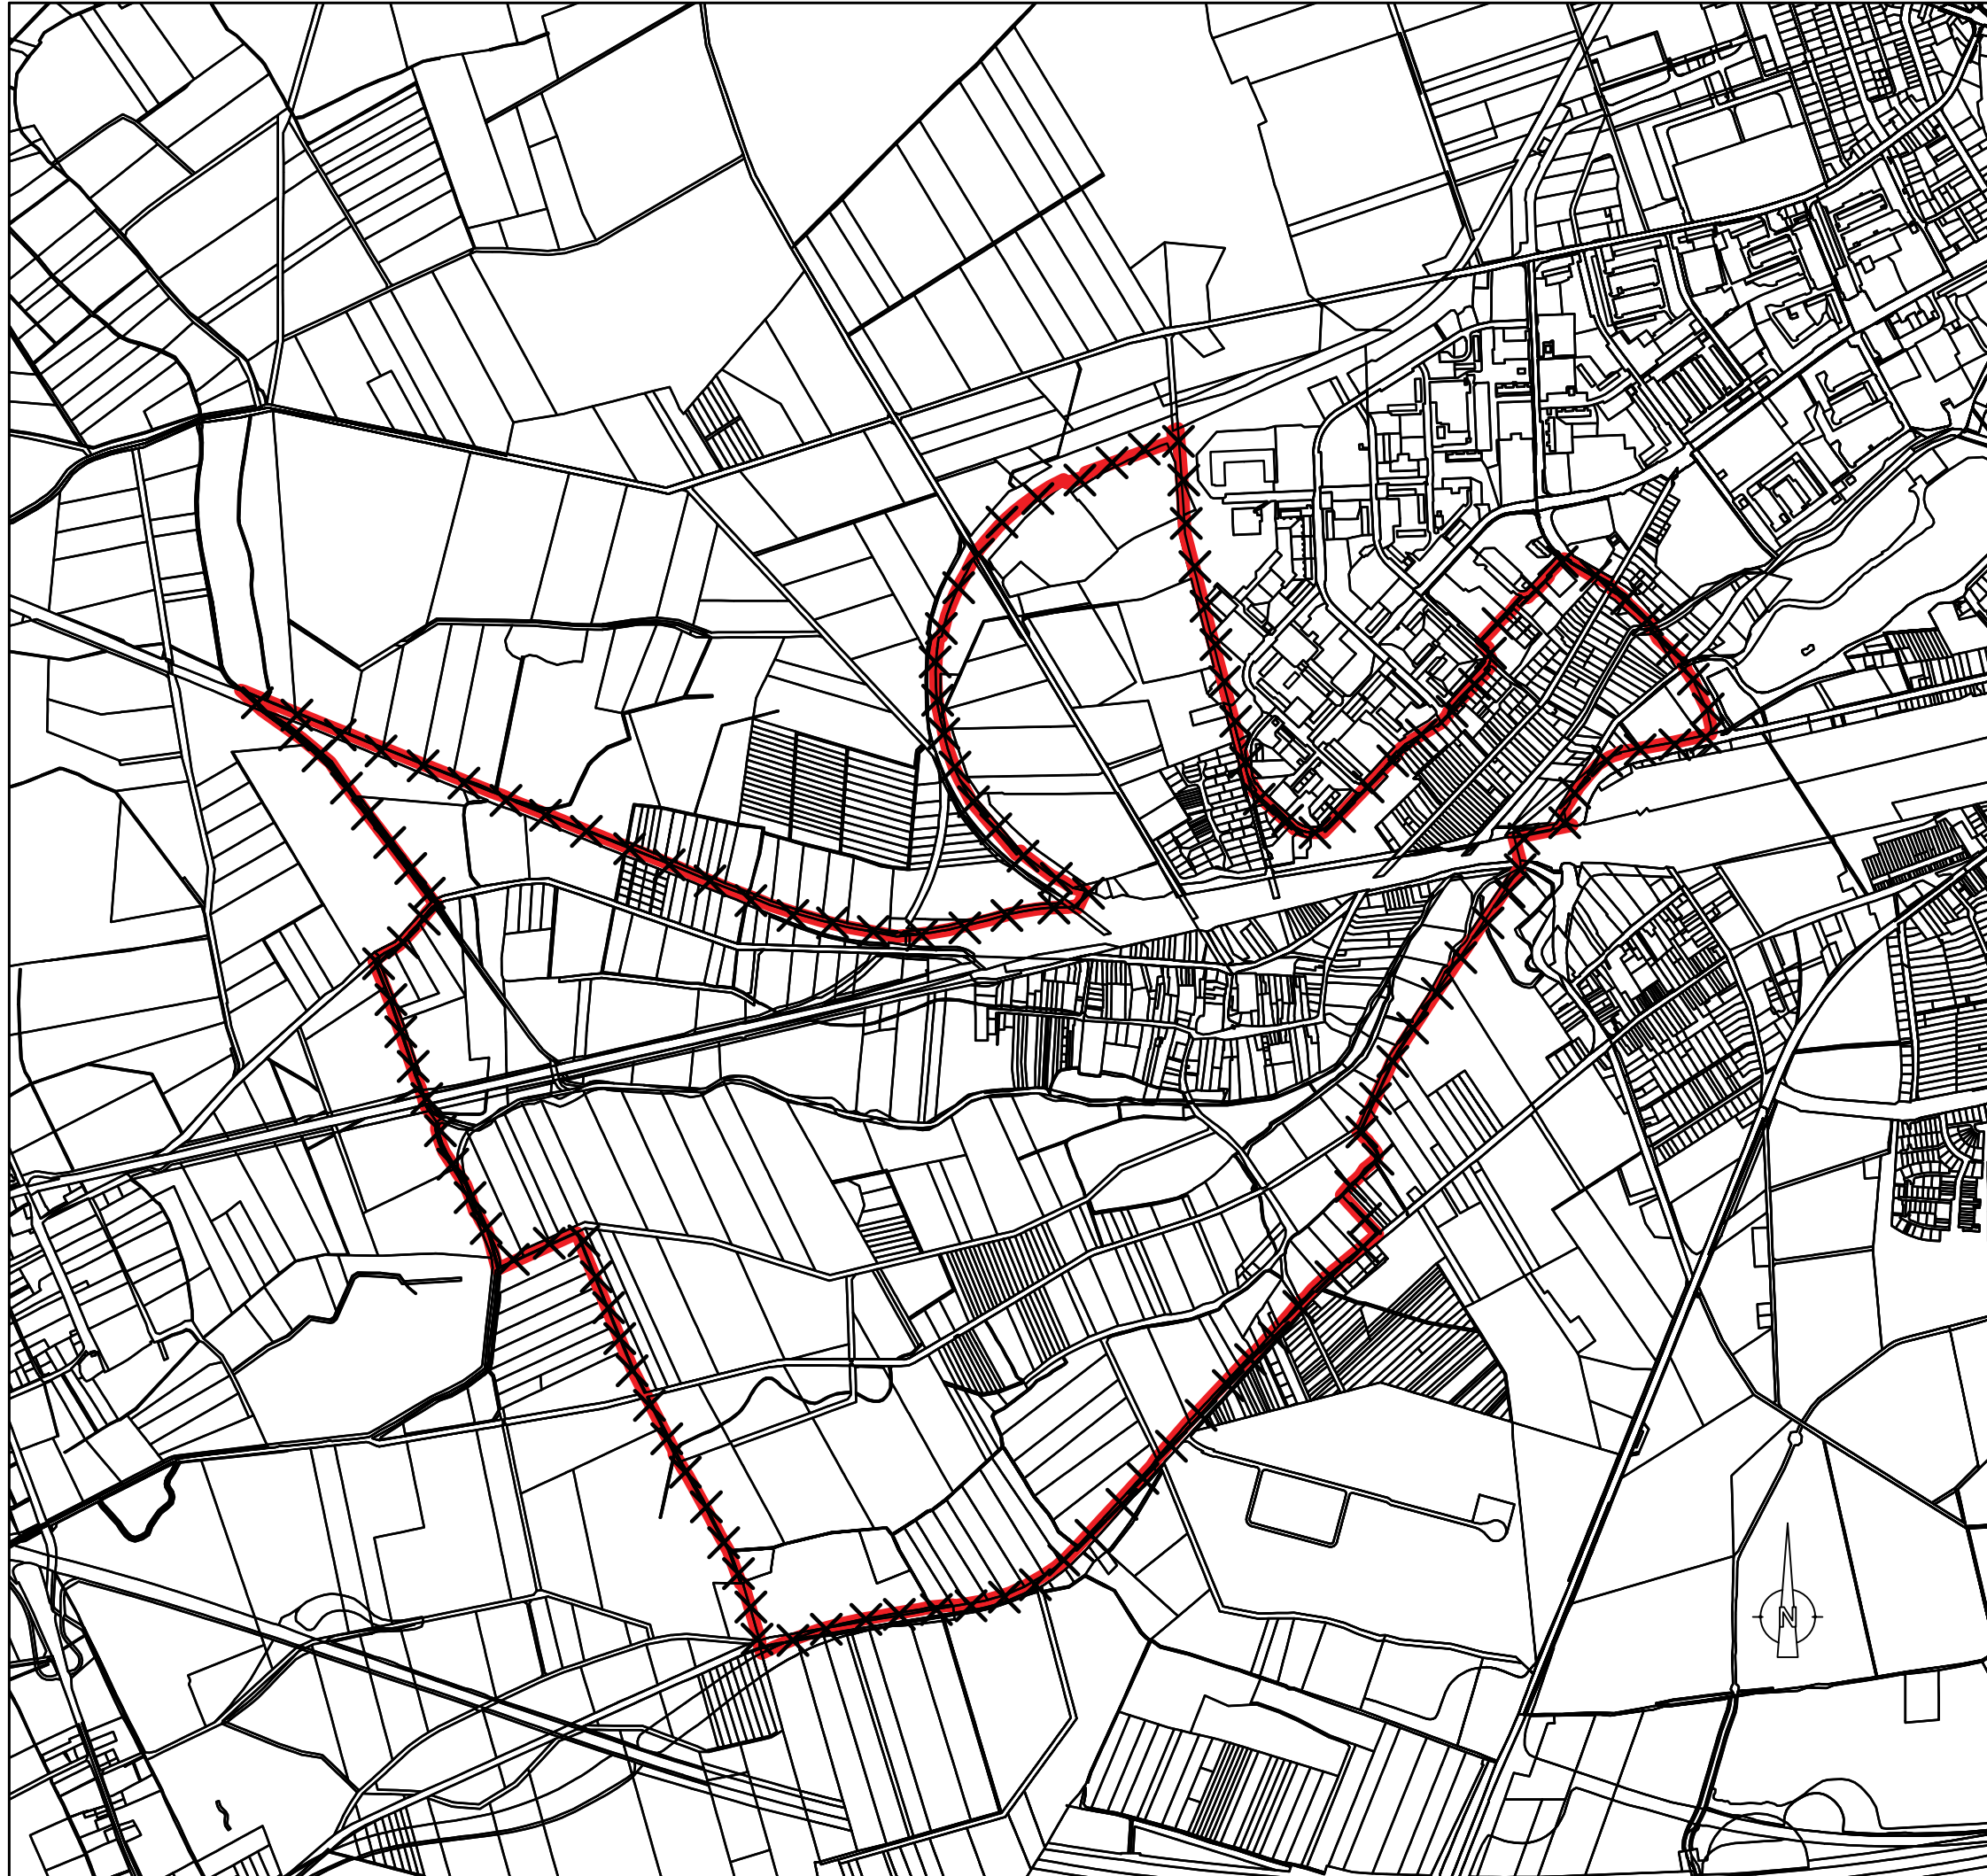

Anlage 2 zur Hauptsatzung

Kartengrundlage:
Liegenschaftskarte vom Landesamt für Vermessung
und Geoinformation Sachsen-Anhalt (LVermGeo LSA)
Ausdruck gemäß Lizenzierung Geobasisdaten © GeoBasis-DE /
LVermGeoLSA, 2012 / A18-T32.179 10

Hansestadt Stendal
Der Oberbürgermeister –
Planungsamt

Ortschaft Wahrburg

Ortschaftsgrenze

Maßstab: ohne

19.01.2016

Bearbeiter:
Marion Jantsch

geprüft:
Axel Achilles, Amtsleiter

Datum, Unterschrift