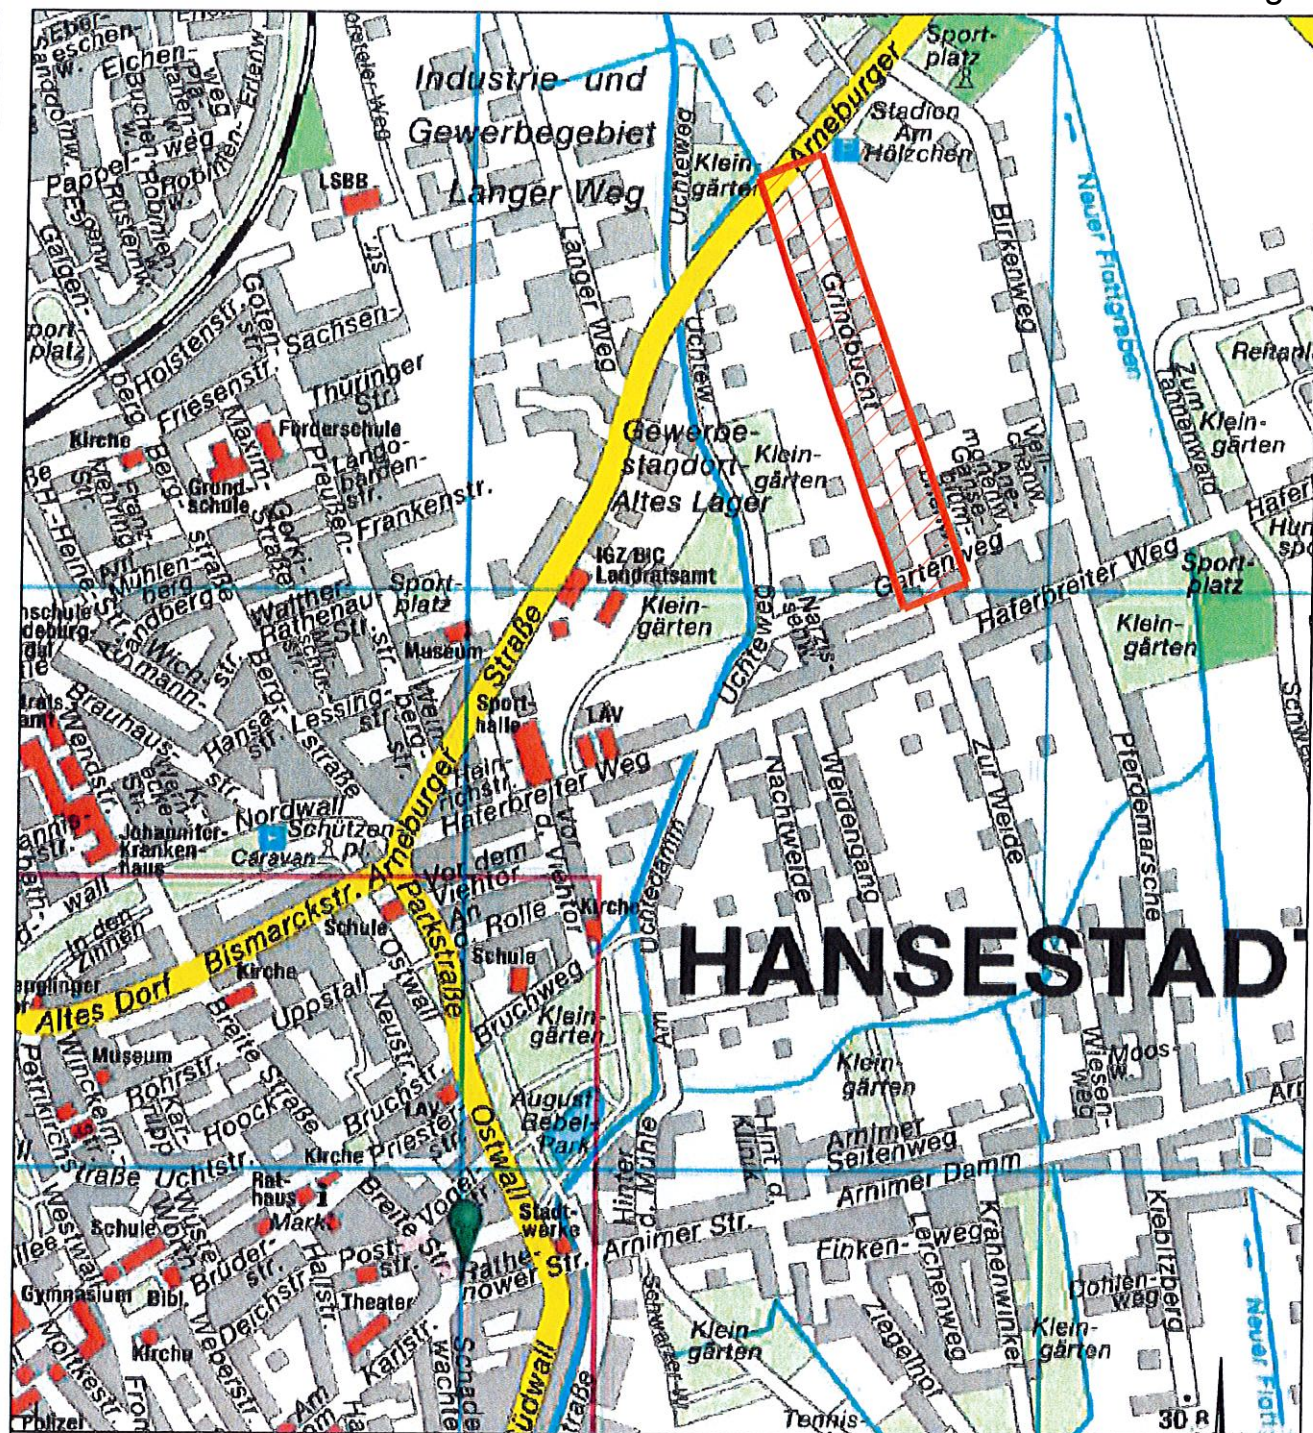

Y:\Plottaufträge LUDA\17008_3_Grindbuch\3_ueberp.dwg, 3 P, 11.04.2017 12:08:58, ScanSoft PDF Create!, pc 4 210 x 297 mm, 1:0.970486

HANSESTADT

ZEICHENERKLÄRUNG:

Planungsbereich

Auftraggeber aufgestellt:	Blattnummer: 01
Stadtwerke Stendal Rathenower Straße 1 39576 Hansestadt Stendal	Übersichtslagep
Straße / Abschnittnummer / Station: (von - bis)	Maßstab: ohne
PROJIS-Nr.: 17008.3	Datum: 11.04.21

Neuerrichtung einer Straßenbeleuchtungsanlage Grindbu
in der Hansestadt Stendal