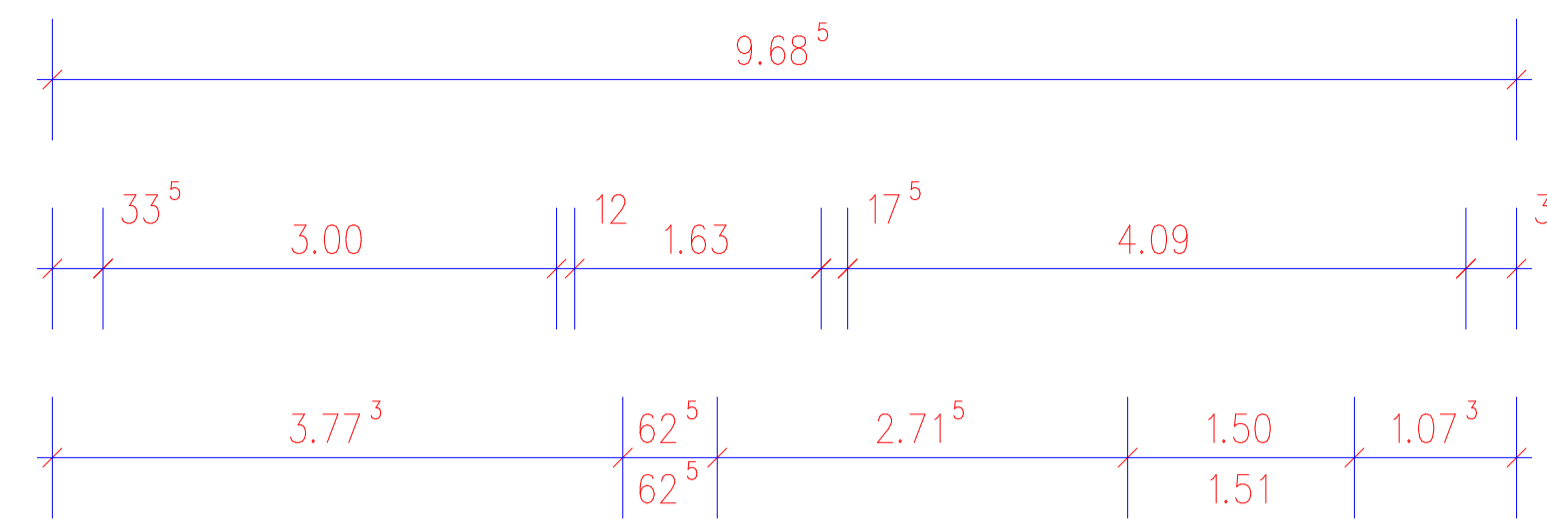

ENTWURF

IMBISS-PAVILLON

TIERGARTEN STENDAL

Zaun

Terrasse mit Überdachung

erparkseite