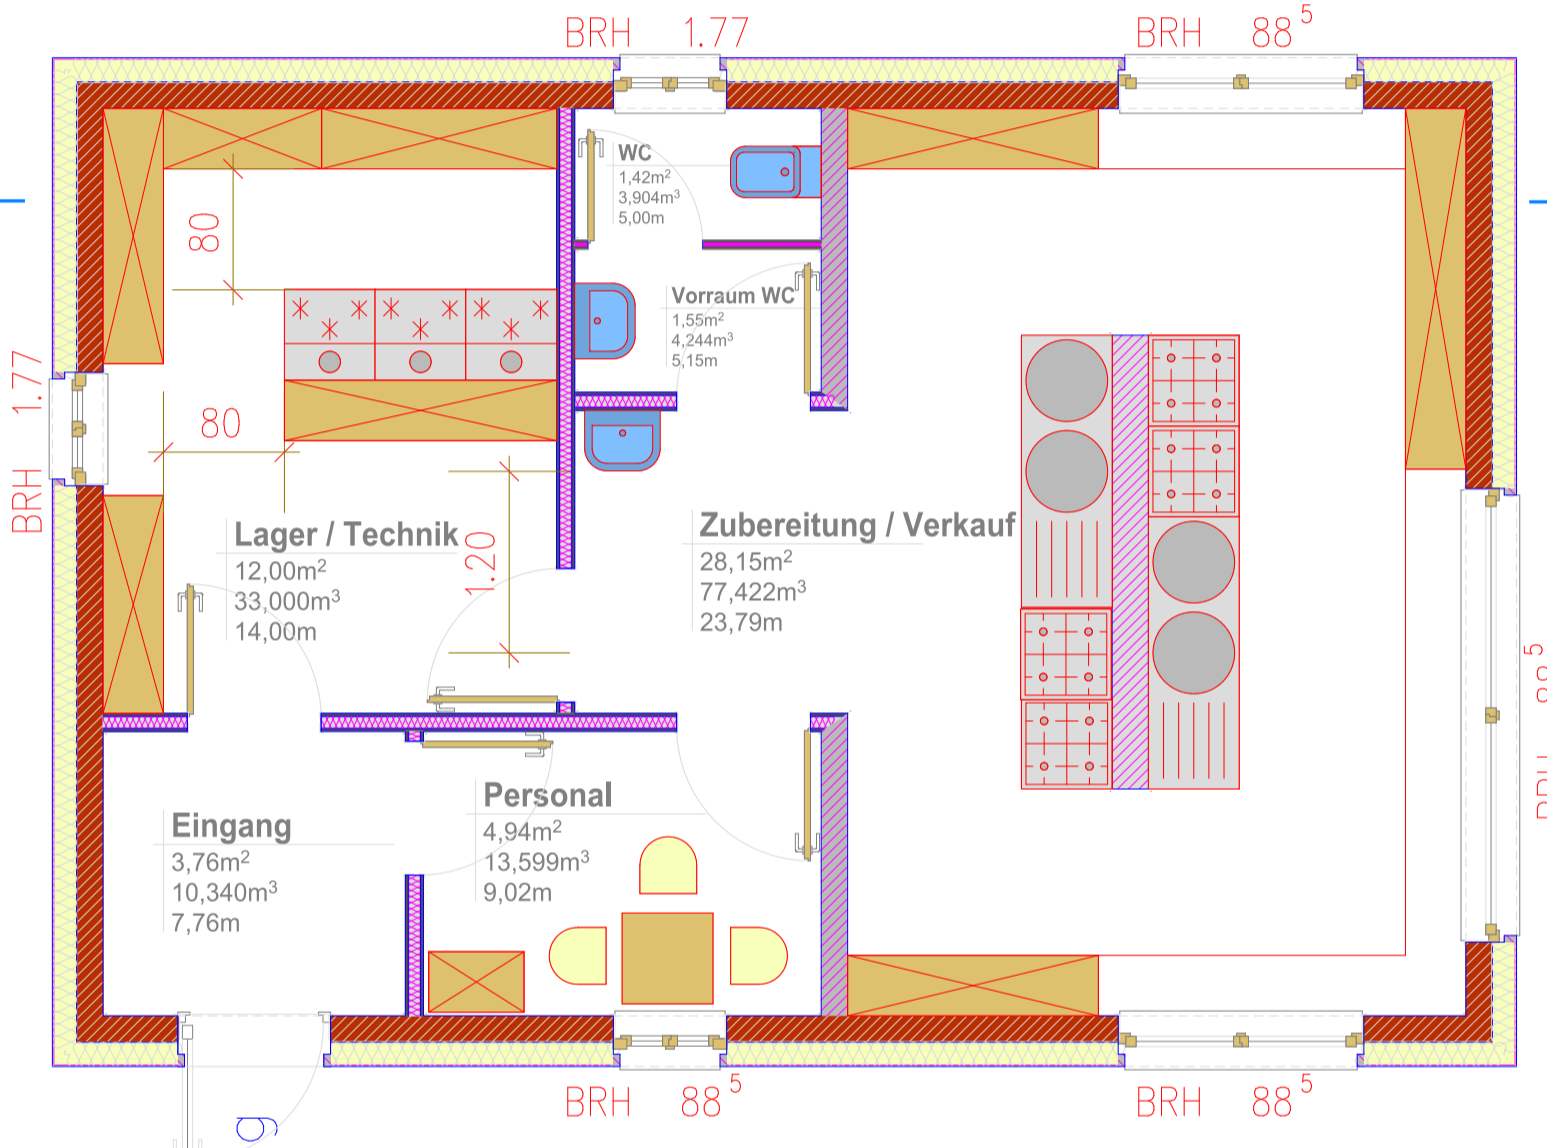

ENTWURF

IMBISS-PAVILLON

TIERGARTEN STENDAL

Zaun

Terrasse mit Überdachung

erparkseite