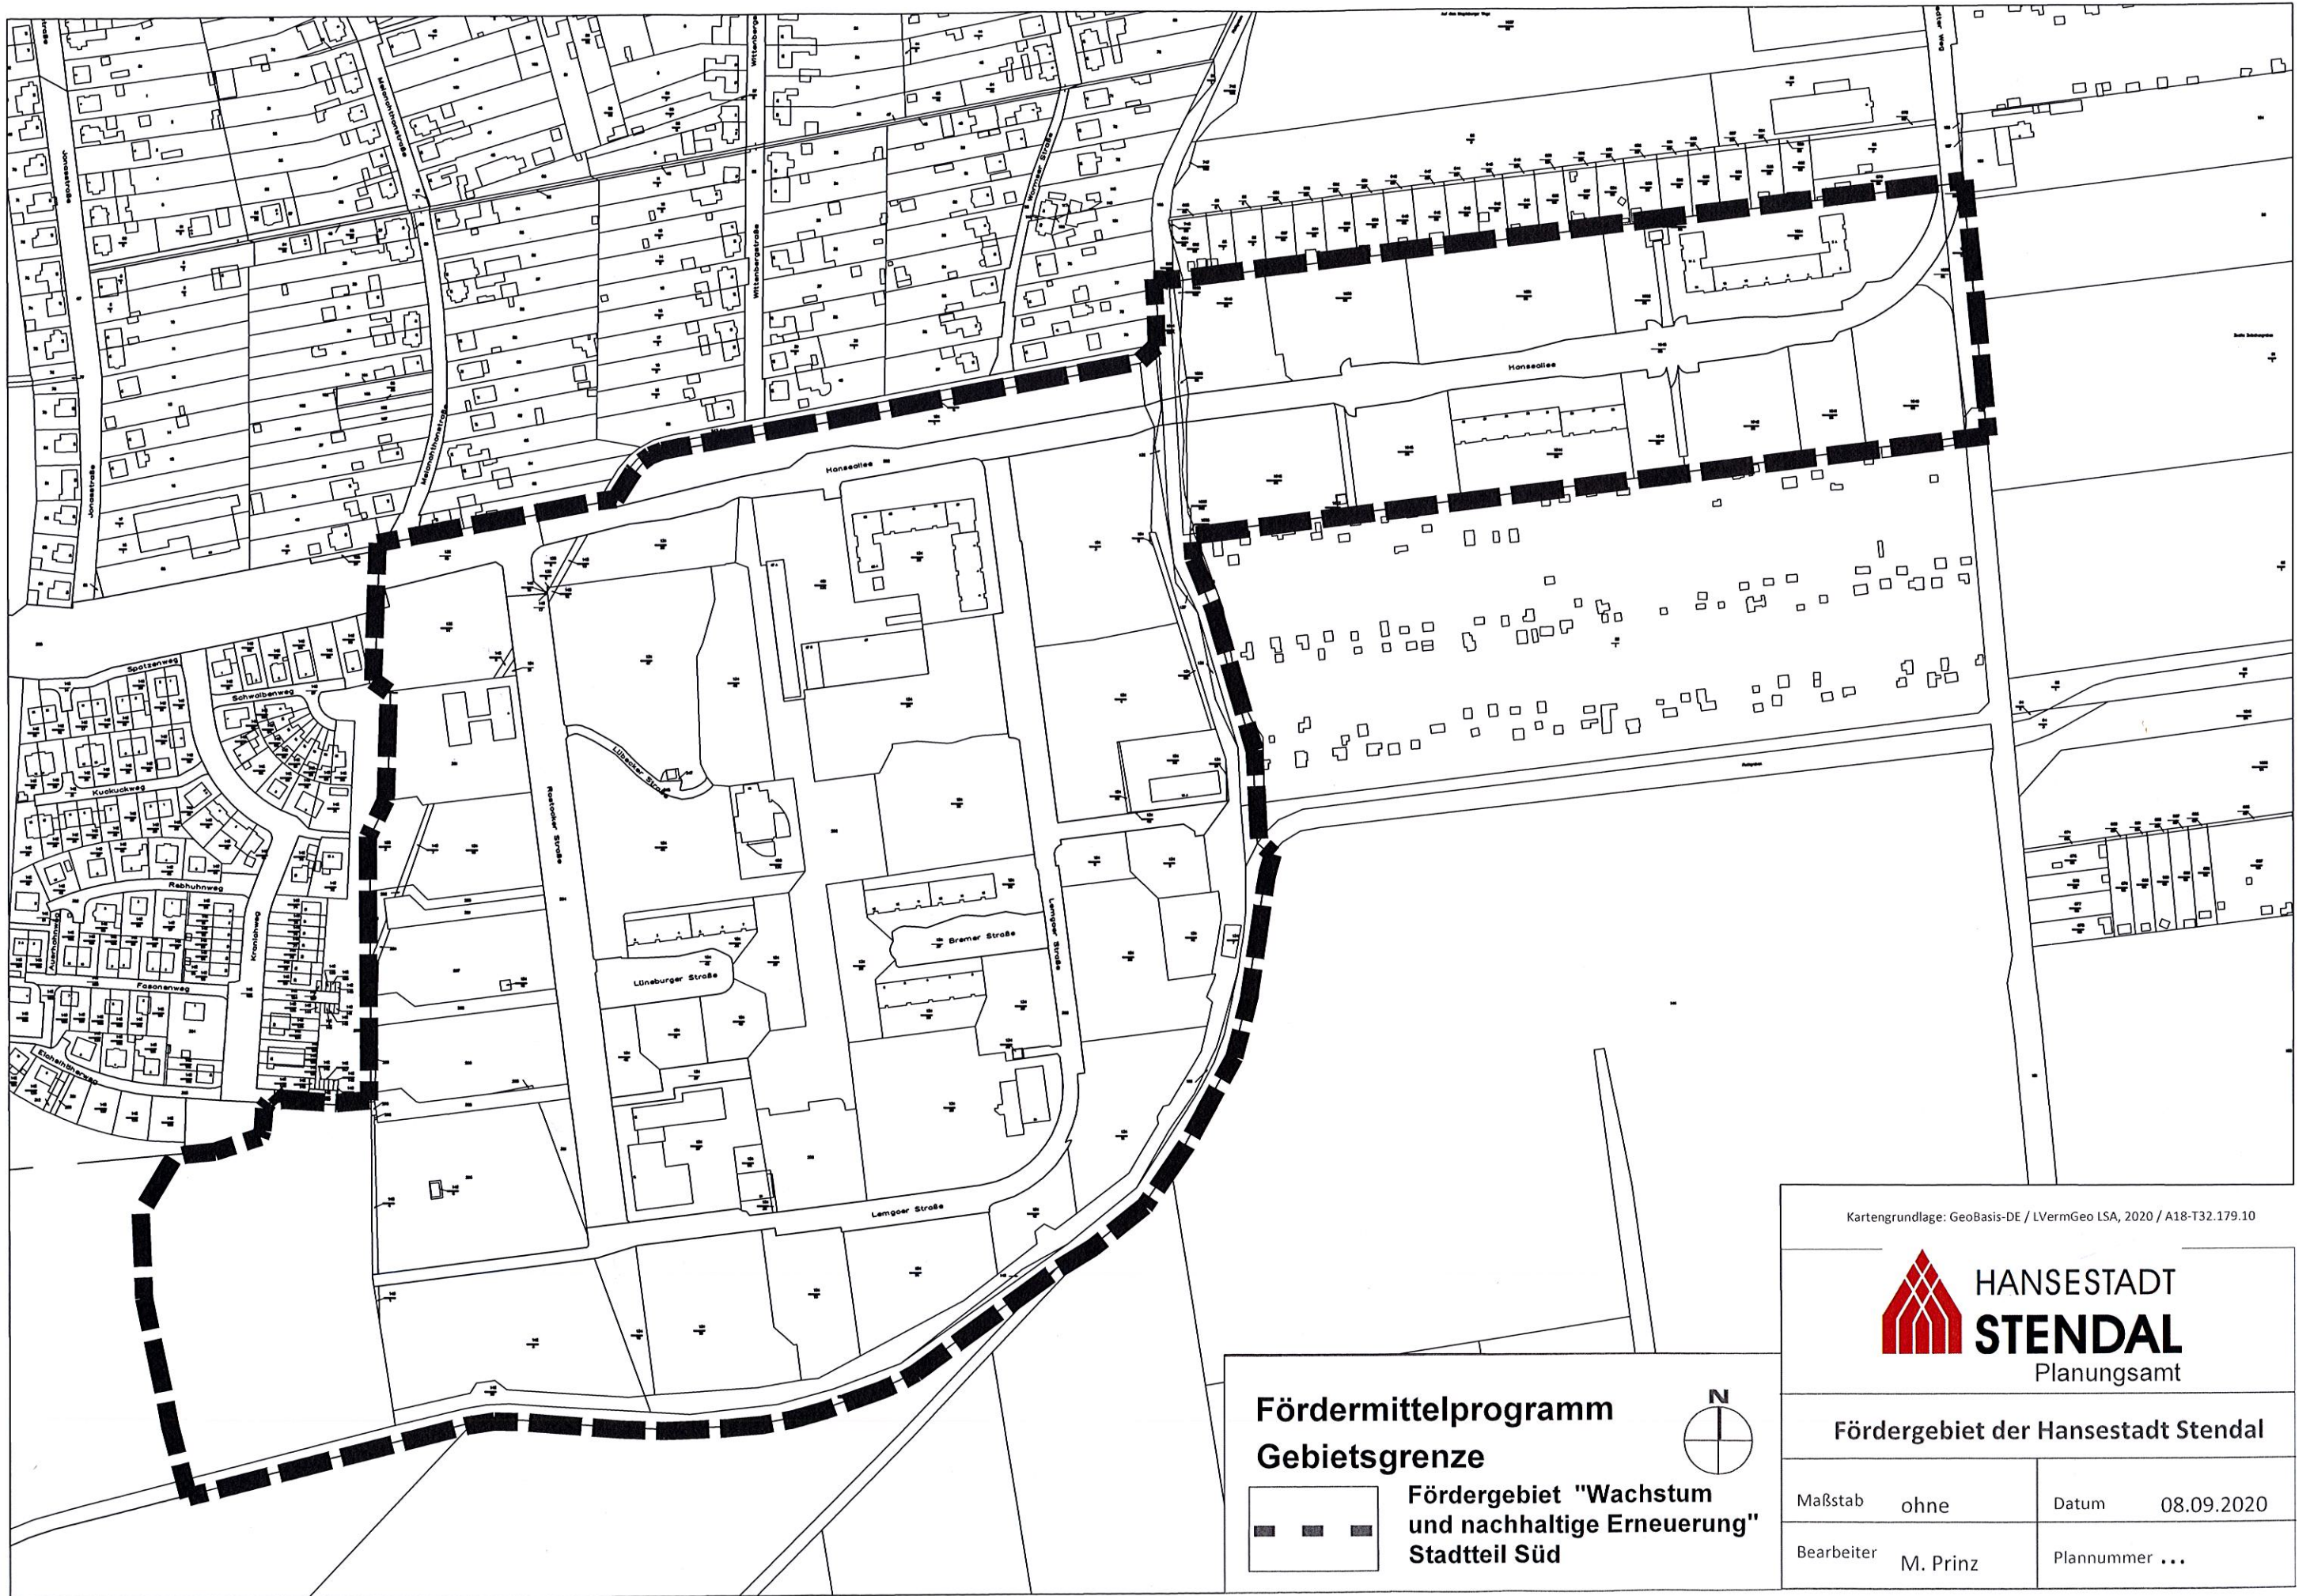

Hansestadt Stendal - Stadtteil Süd
 Gebietsabgrenzung Städtebauförderprogramm "Wachstum und nachhaltige Erneuerung"

**Fördermittelprogramm
 Gebietsgrenze**

**Fördergebiet "Wachstum
 und nachhaltige Erneuerung"
 Stadtteil Süd**

Kartengrundlage: GeoBasis-DE / LVermGeo LSA, 2020 / A18-T32.179.10

**HANSESTADT
 STENDAL**
 Planungsamt

Fördergebiet der Hansestadt Stendal

Maßstab	ohne	Datum	08.09.2020
Bearbeiter	M. Prinz	Plannummer	...