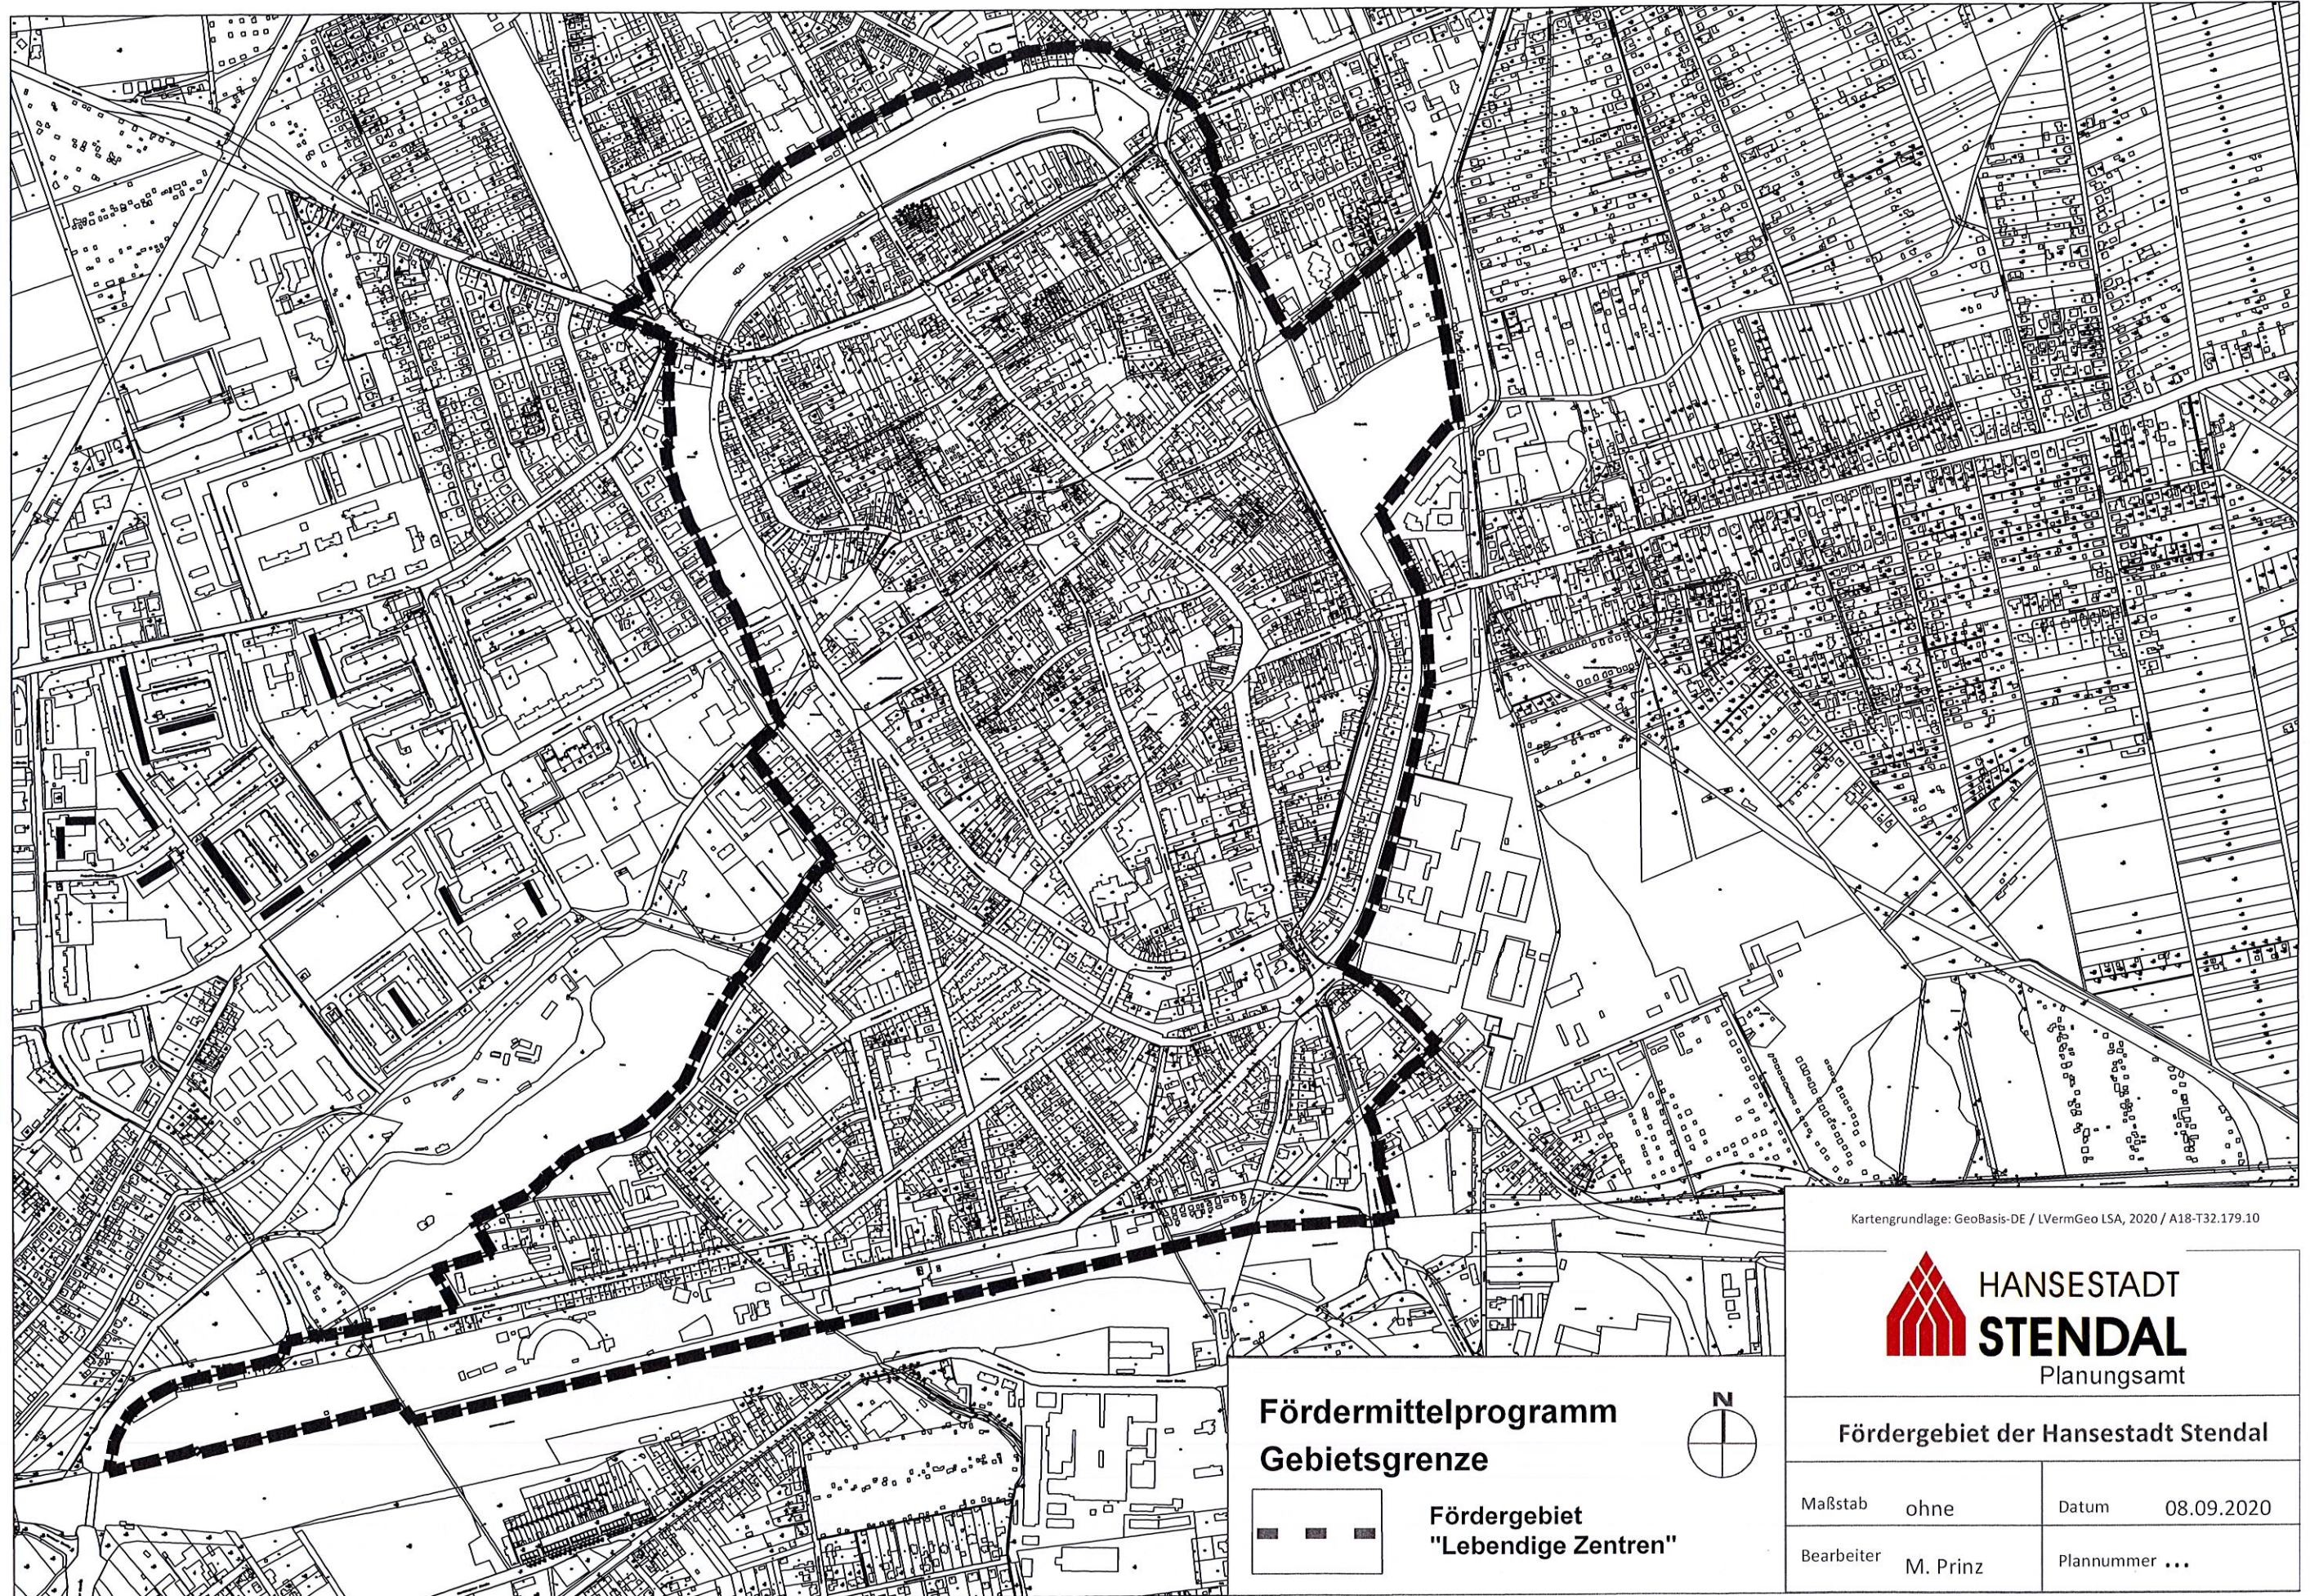

Hansestadt Stendal

Gebietsabgrenzung Städtebauförderprogramm "Lebendige Zentren"

Kartengrundlage: GeoBasis-DE / LVermGeo LSA, 2020 / A18-T32.179.10

**Fördermittelprogramm
Gebietsgrenze**

— — — Fördergebiet
"Lebendige Zentren"

Fördergebiet der Hansestadt Stendal

Maßstab	ohne	Datum	08.09.2020
Bearbeiter	M. Prinz	Plannummer	...