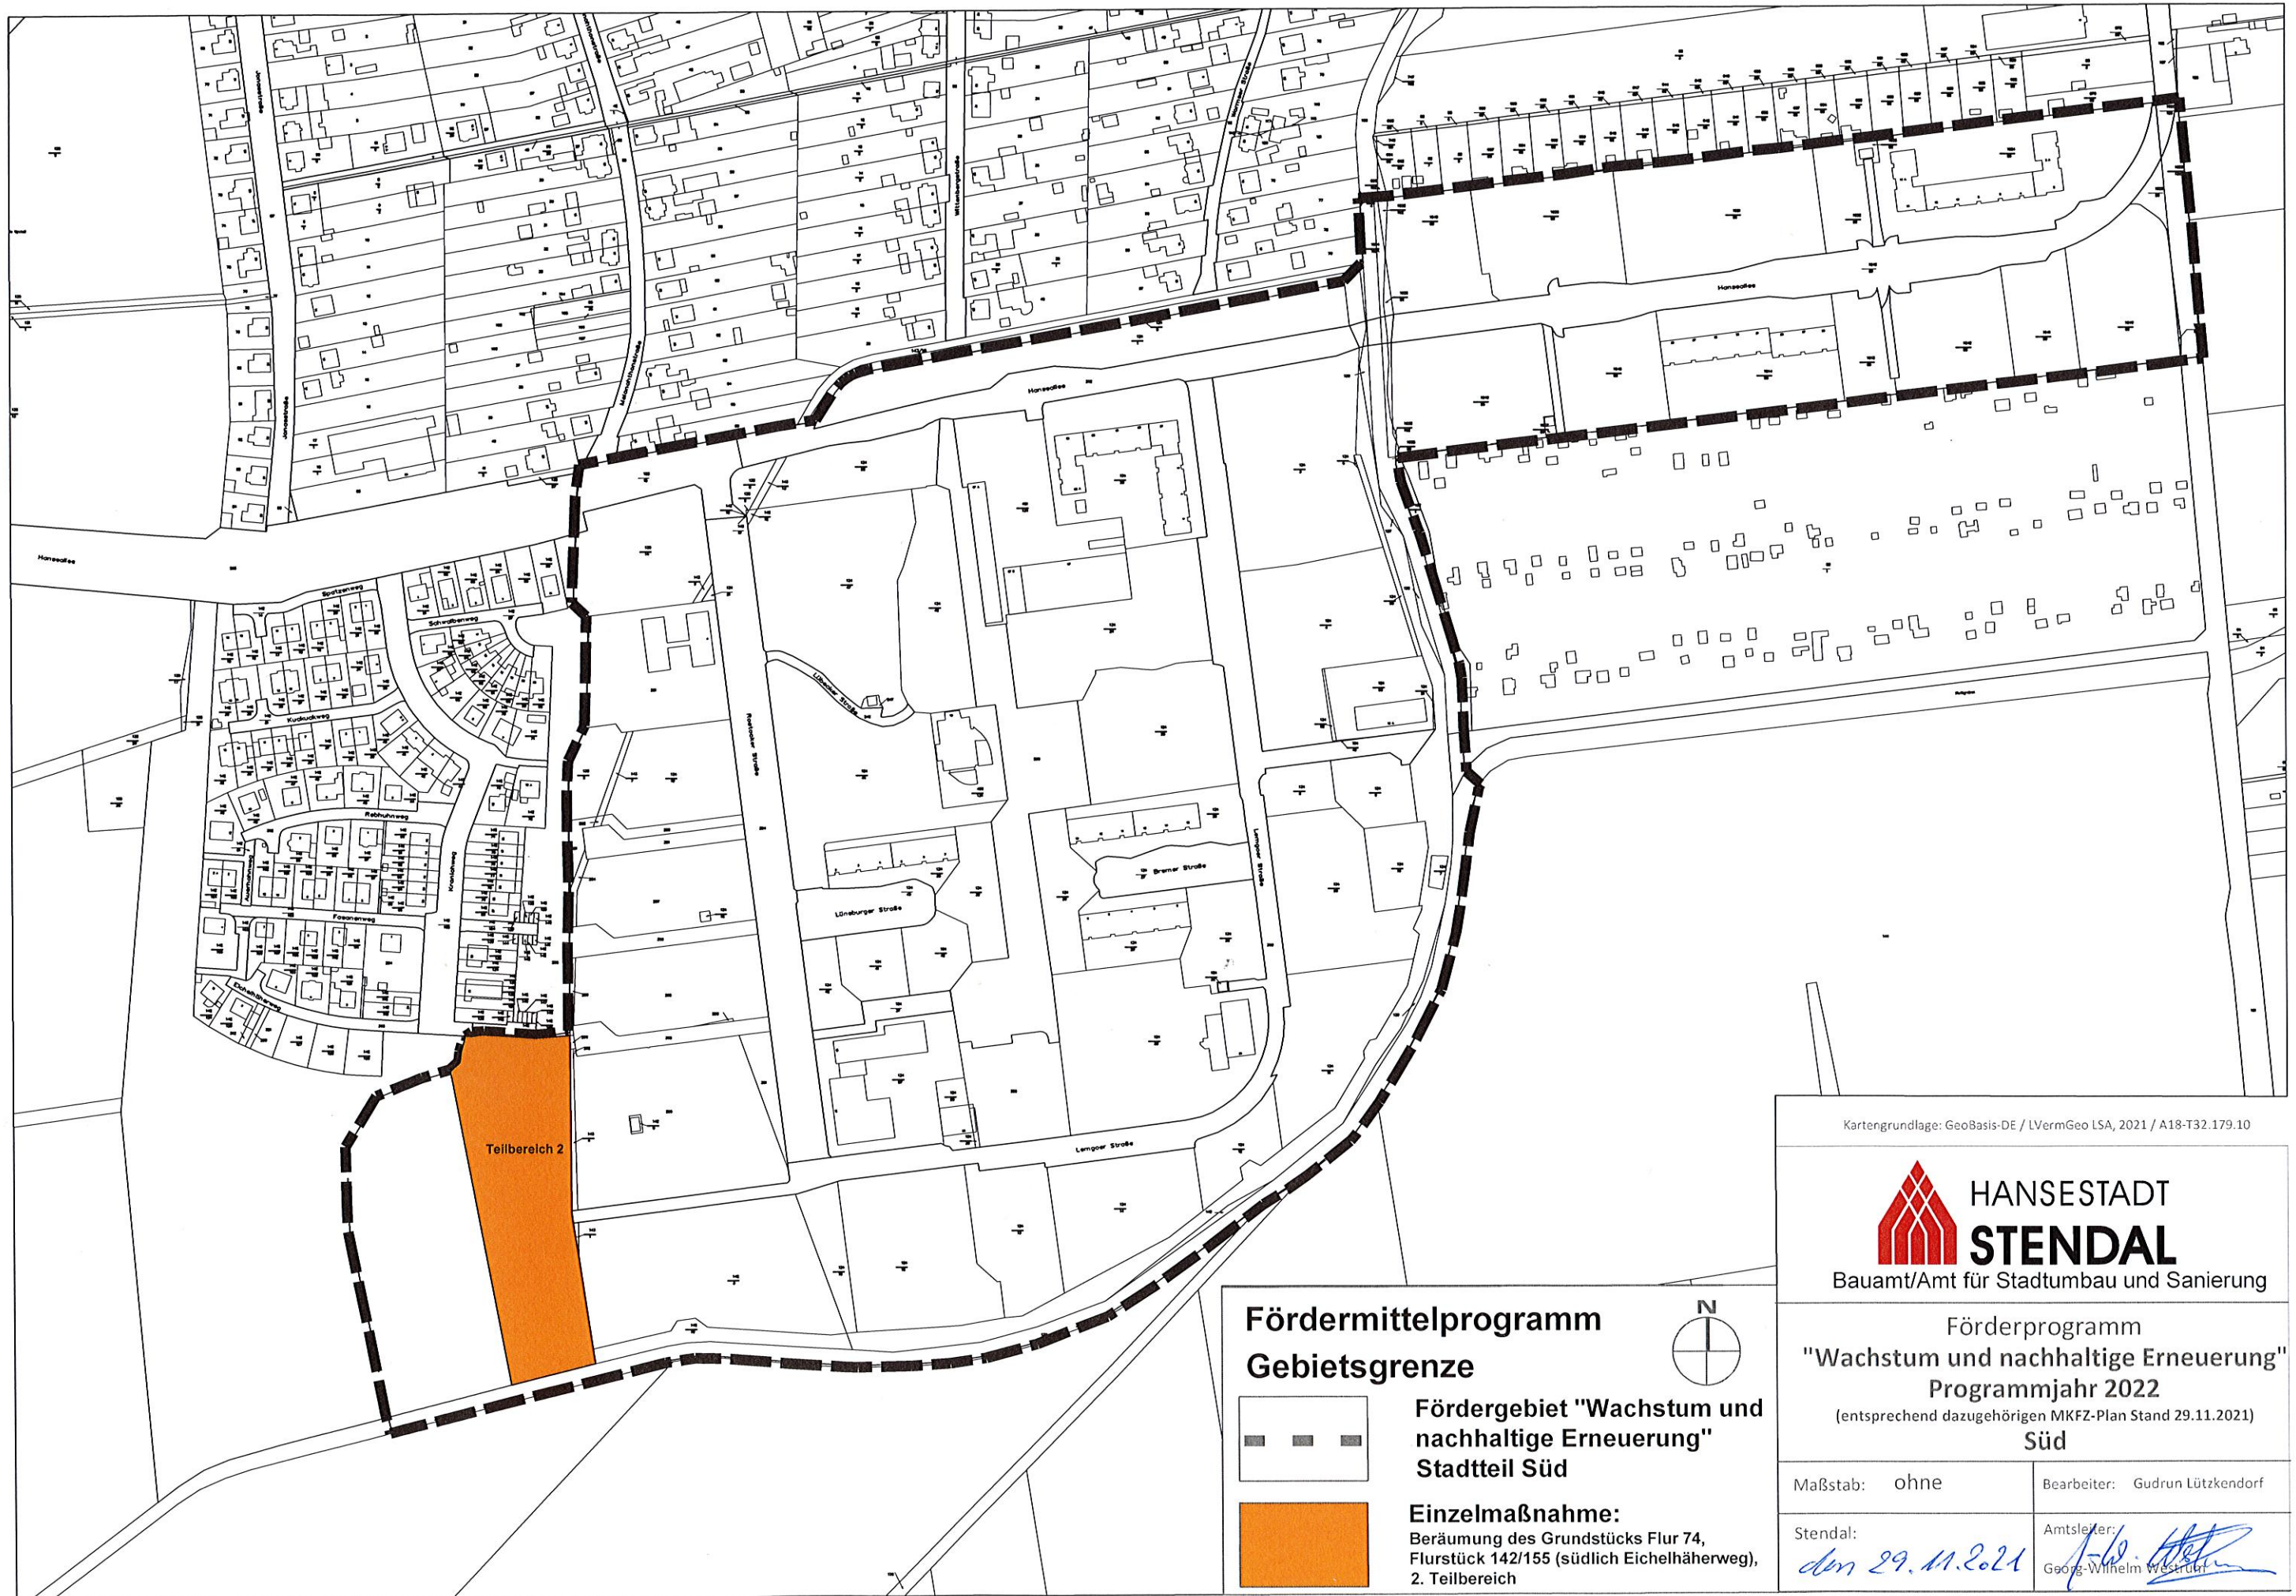

# Hansestadt Stendal - Stadtteil Süd

## Gebietsabgrenzung Städtebauförderprogramm "Wachstum und nachhaltige Erneuerung"

Kartengrundlage: GeoBasis-DE / LVermGeo LSA, 2021 / A18-T32.179.10

**HANSESTADT  
STENDAL**

Bauamt/Amt für Stadtumbau und Sanierung

### Fördermittelprogramm Gebietsgrenze

Fördergebiet "Wachstum und nachhaltige Erneuerung"  
Stadtteil Süd

### Einzelmaßnahme:

Beräumung des Grundstücks Flur 74,  
Flurstück 142/155 (südlich Eichelhägerweg),  
2. Teilbereich