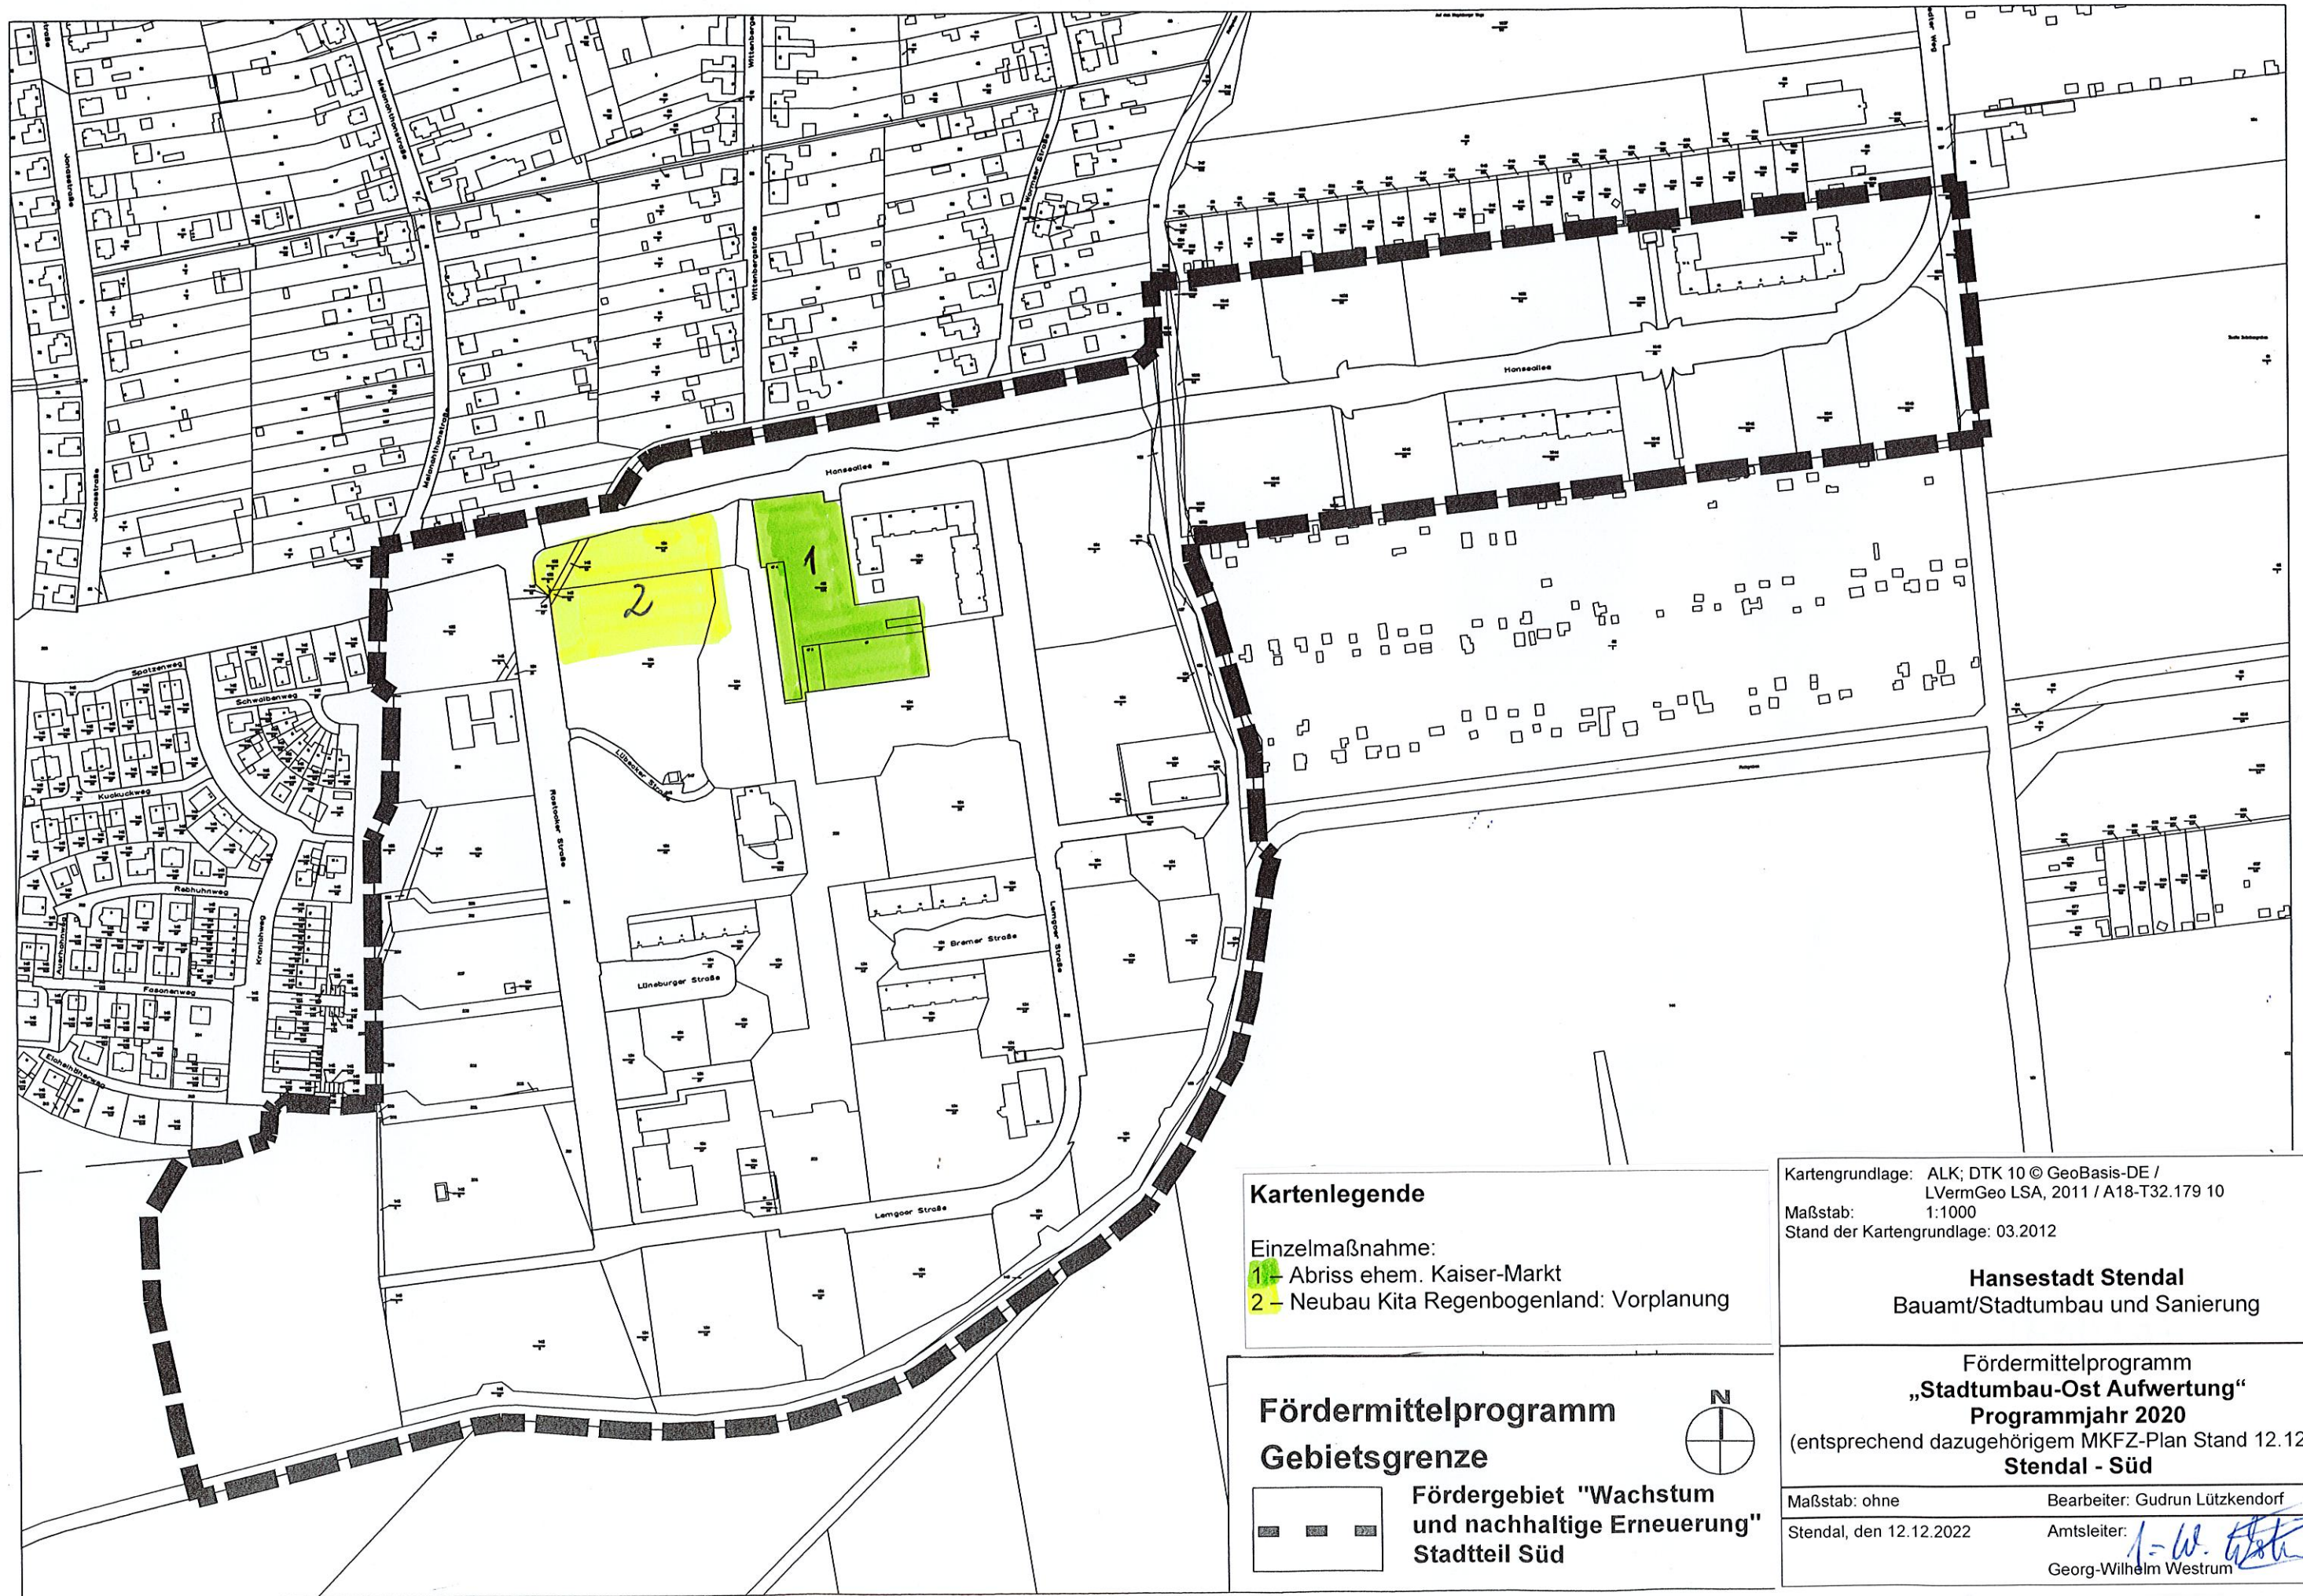

# Hansestadt Stendal - Stadtteil Süd

## Gebietsabgrenzung Städtebauförderprogramm "Wachstum und nachhaltige Erneuerung"

**Kartenlegende**

Einzelmaßnahme:  
1 - Abriss ehem. Kaiser-Markt  
2 - Neubau Kita Regenbogenland: Vorplanung

**Fördermittelprogramm**  
**Gebietsgrenze**

Fördergebiet "Wachstum und nachhaltige Erneuerung" Stadtteil Süd

Kartengrundlage: ALK; DTK 10 © GeoBasis-DE / LVermGeo LSA, 2011 / A18-T32.179 10  
Maßstab: 1:1000  
Stand der Kartengrundlage: 03.2012

**Hansestadt Stendal**  
Bauamt/Stadtbau und Sanierung