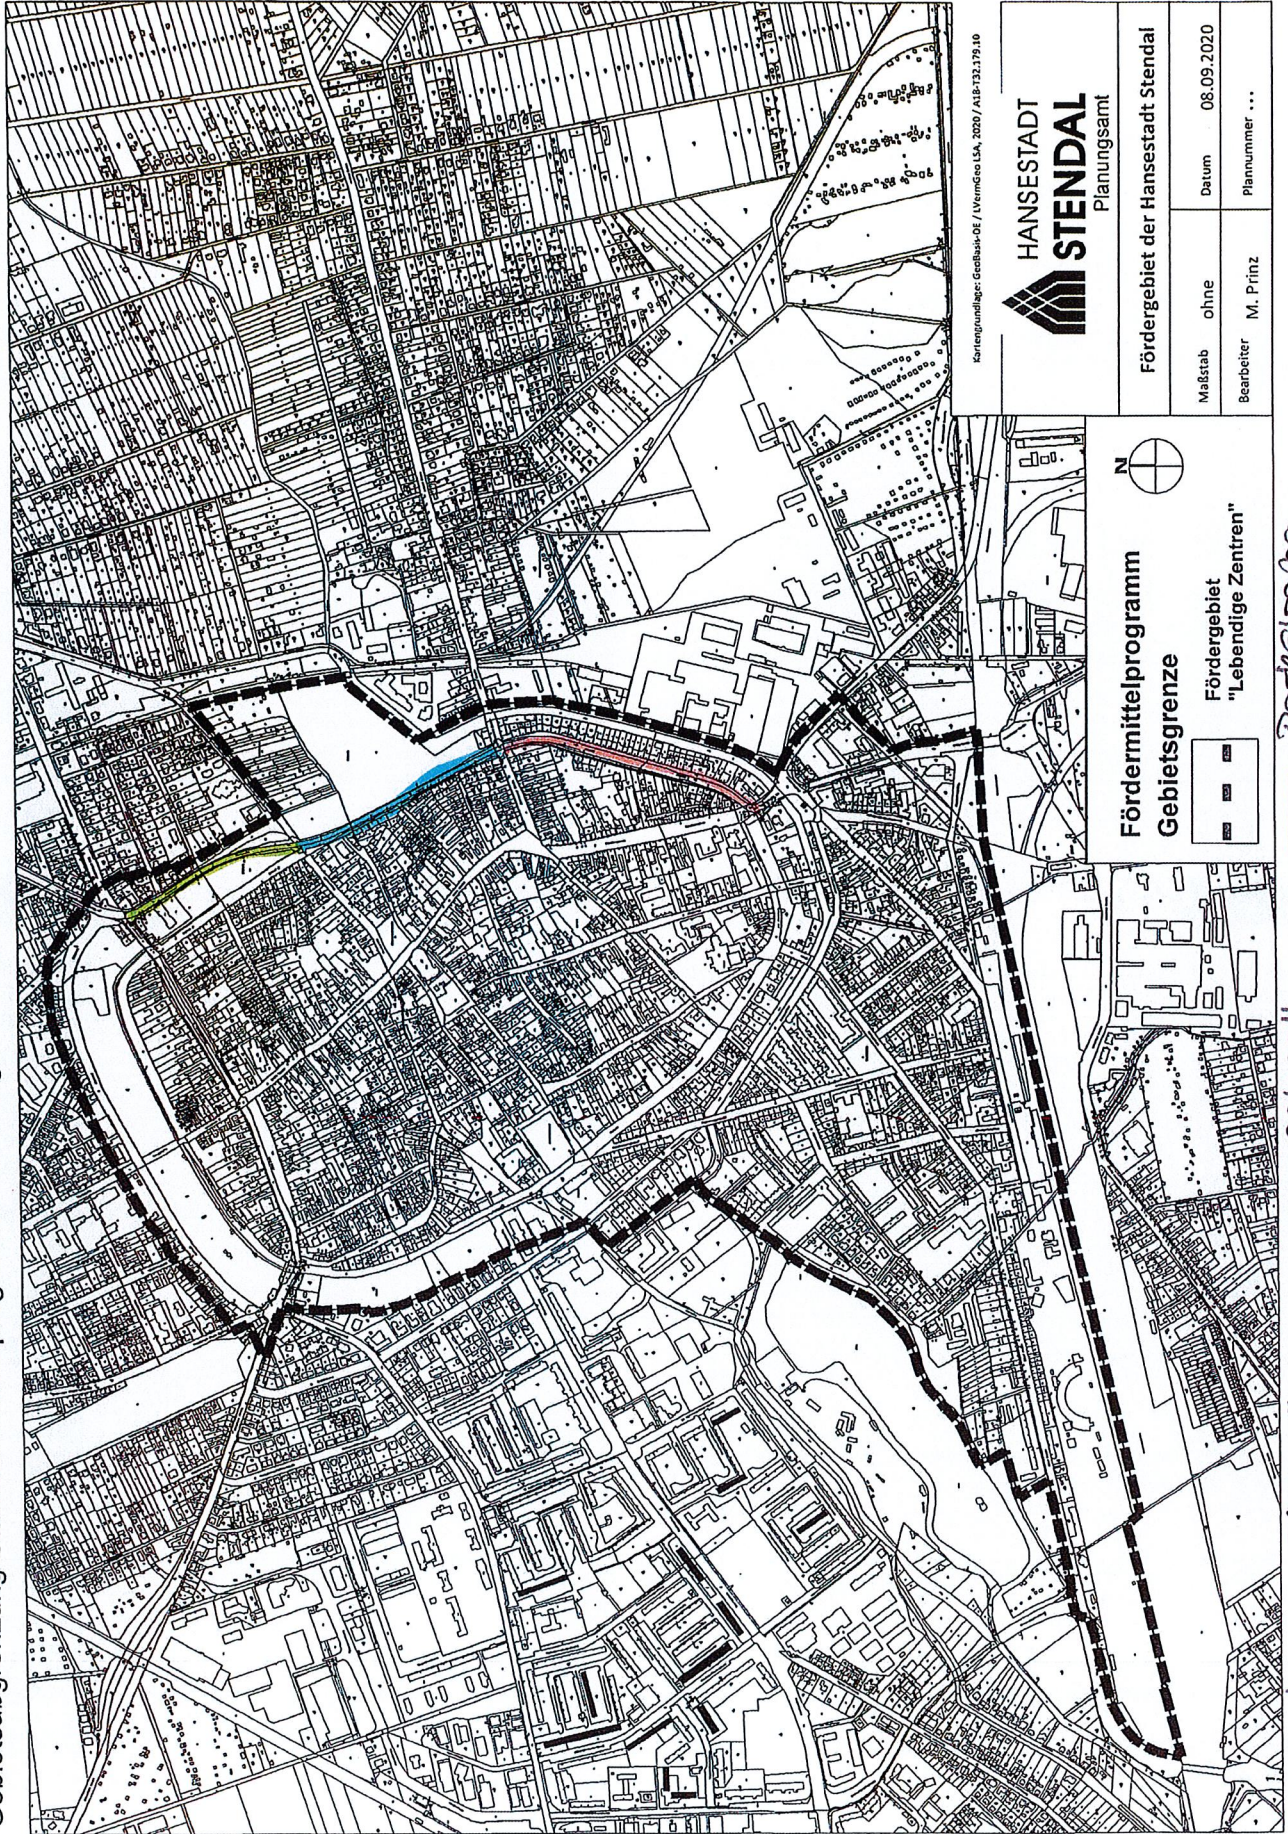

Vorschlag zur Umrüstung  
der Bestandsleuchten auf LED

Hansestadt Stendal  
Gebietsabgrenzung Städtebauförderprogramm "Lebendige Zentren"

Kartengrundlage: Geobase-DE / VerneGeo SA, 2020 / A18-132.179.10

Fördergebiet der Hansestadt Stendal	
Maßstab	ohne
Datum	08.09.2020
Bearbeiter	M. Prinz
Plannummer	...

Fördermittelförderprogramm  
Gebietsgrenze

	Fördergebiet "Lebendige Zentren"
--	-------------------------------------

Parkstraße

Ostwall

Südwall

Legende: