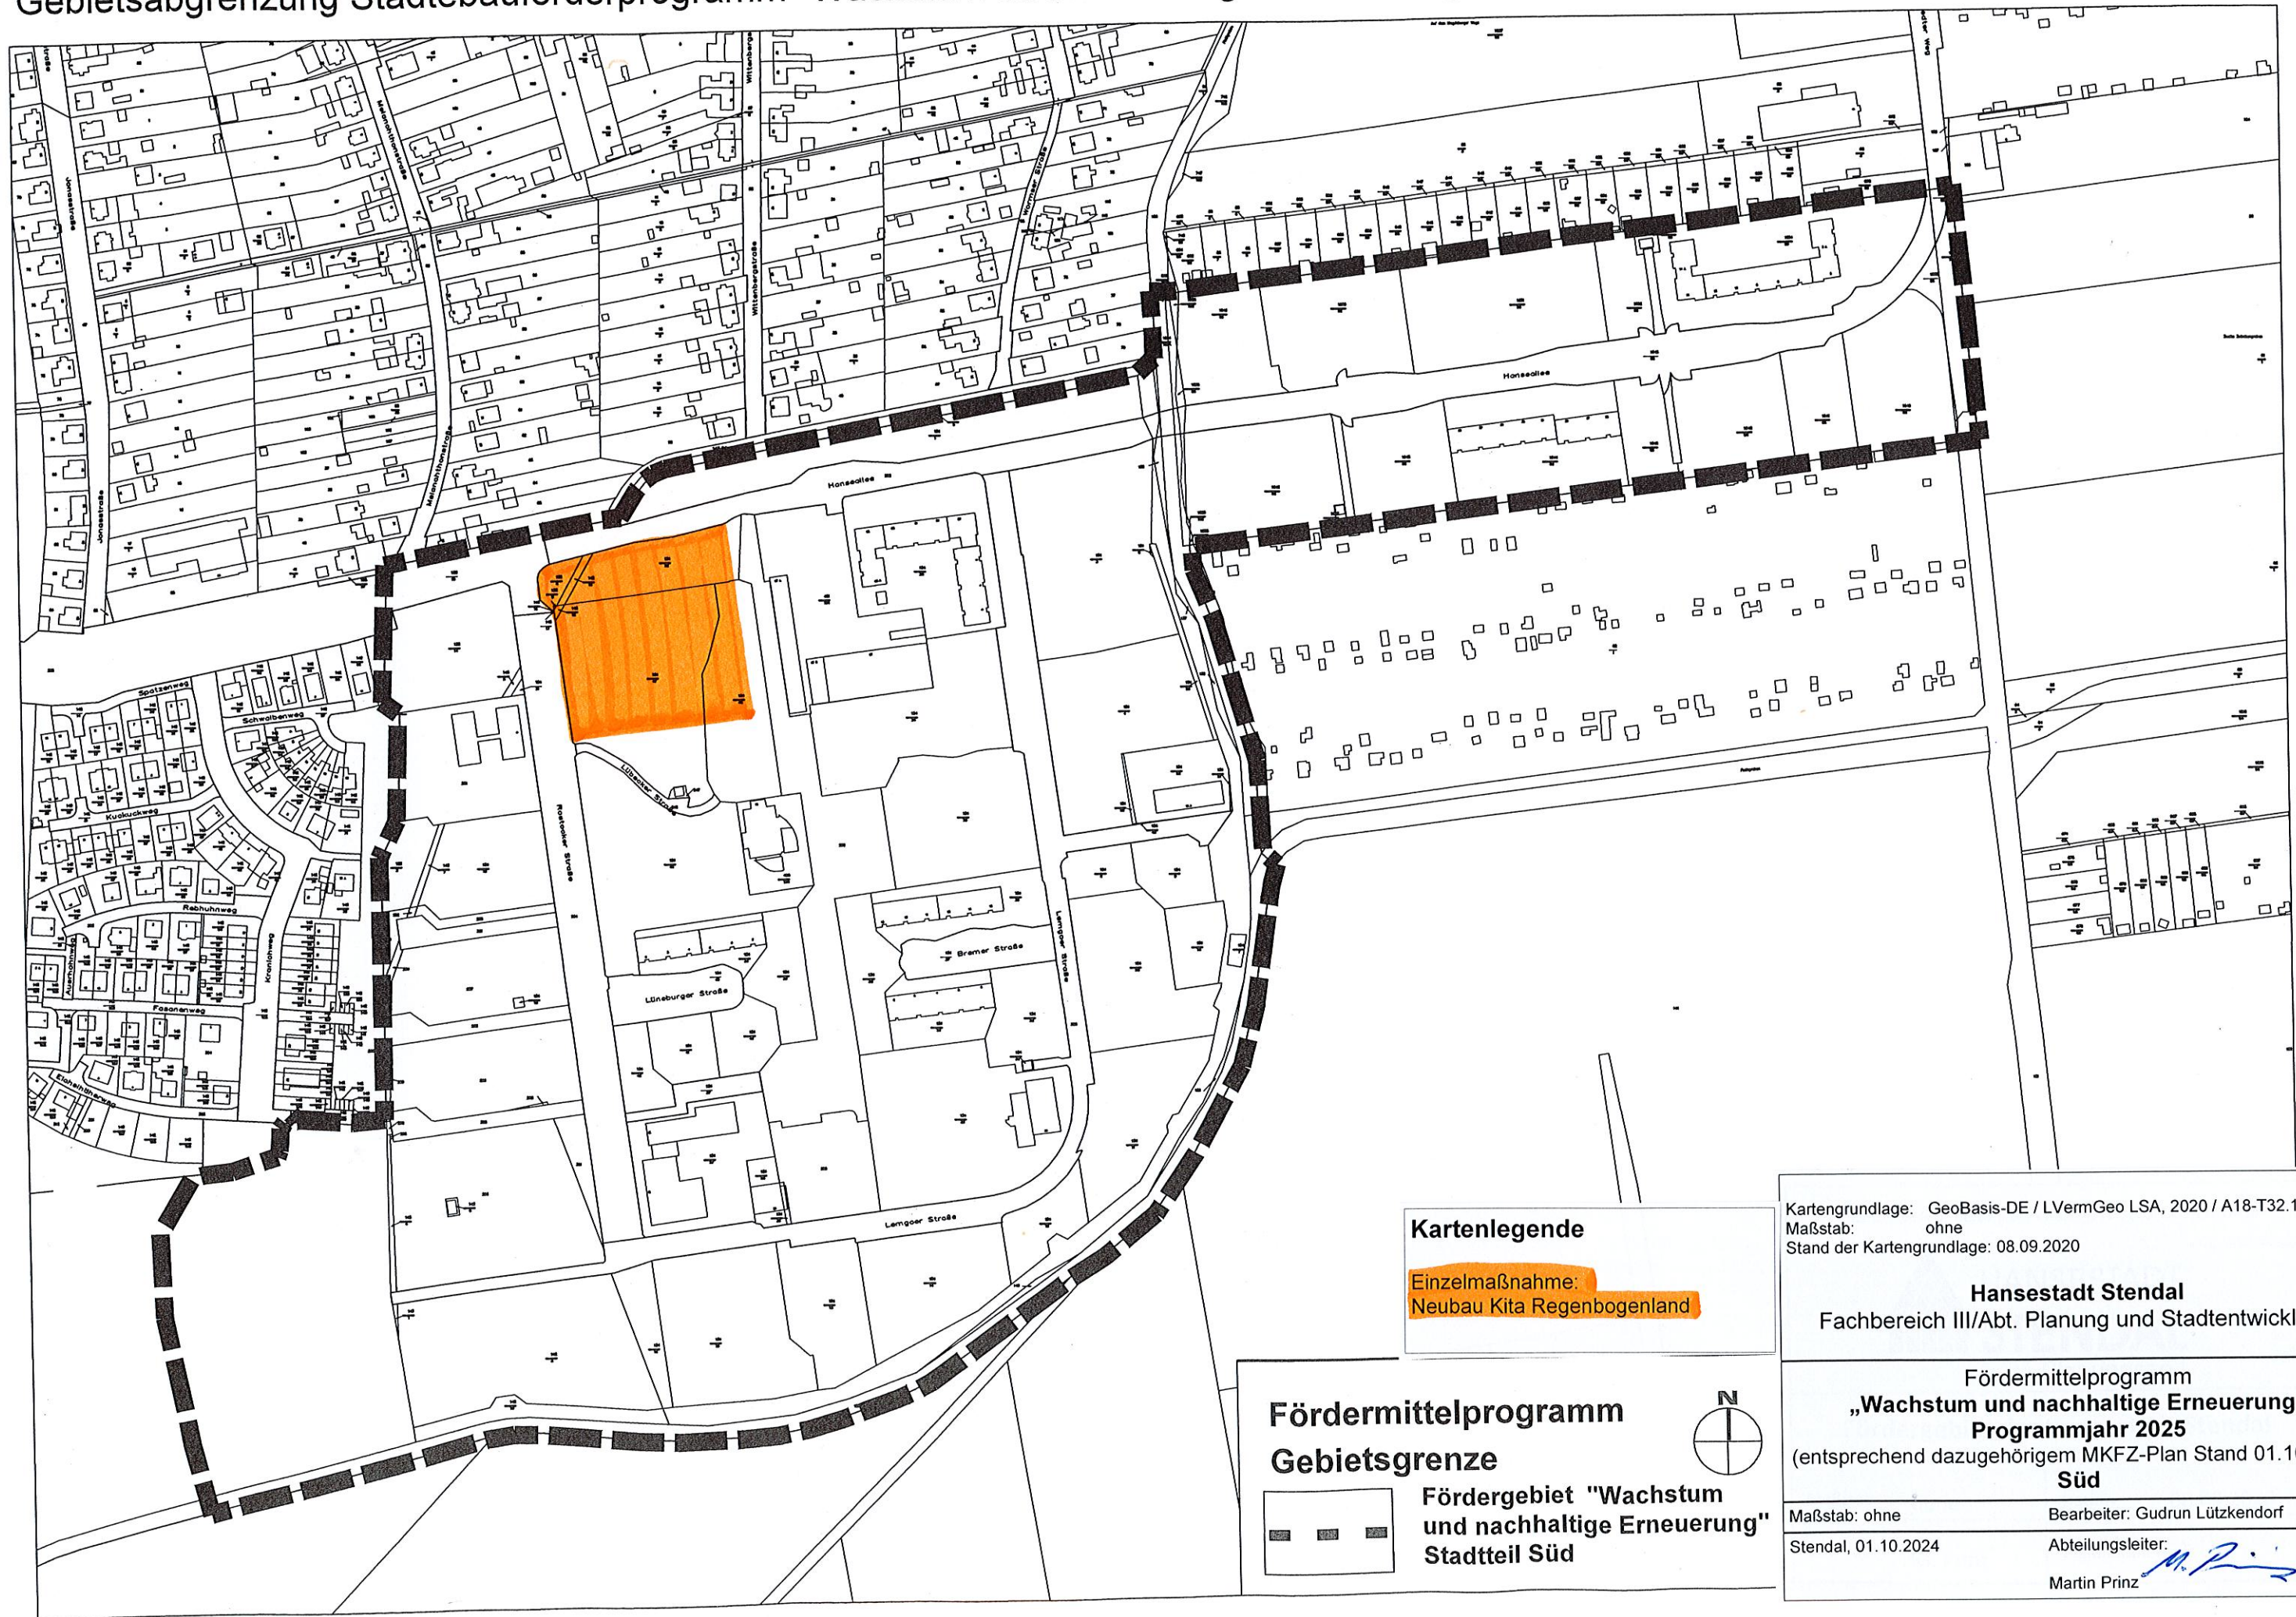

Hansestadt Stendal - Stadtteil Süd
 Gebietsabgrenzung Städtebauförderprogramm "Wachstum und nachhaltige Erneuerung"

Kartenlegende
 Einzelmaßnahme:
 Neubau Kita Regenbogenland

Fördermittelprogramm
Gebietsgrenze
 Fördergebiet "Wachstum
 und nachhaltige Erneuerung"
 Stadtteil Süd

Kartengrundlage: GeoBasis-DE / LVermGeo LSA, 2020 / A18-T32.179.10
 Maßstab: ohne
 Stand der Kartengrundlage: 08.09.2020

Hansestadt Stendal
 Fachbereich III/Abt. Planung und Stadtentwicklung

Fördermittelprogramm
„Wachstum und nachhaltige Erneuerung“
Programmjahr 2025
 (entsprechend dazugehörigem MKFZ-Plan Stand 01.10.2024)
Süd

Maßstab: ohne
 Stendal, 01.10.2024

Bearbeiter: Gudrun Lützkendorf
 Abteilungsleiter:
 Martin Prinz *M. Prinz*