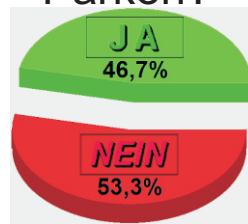

Breite Straße

Aufstellvorrichtung:

Parken?

Der Bürgerwille ist uns wichtig.

✗ Standort ehemaliger Parkautomat

Zufahrt gesperrt
1 Poller neu

entlang der Rathenower Straße

Rathenower Straße